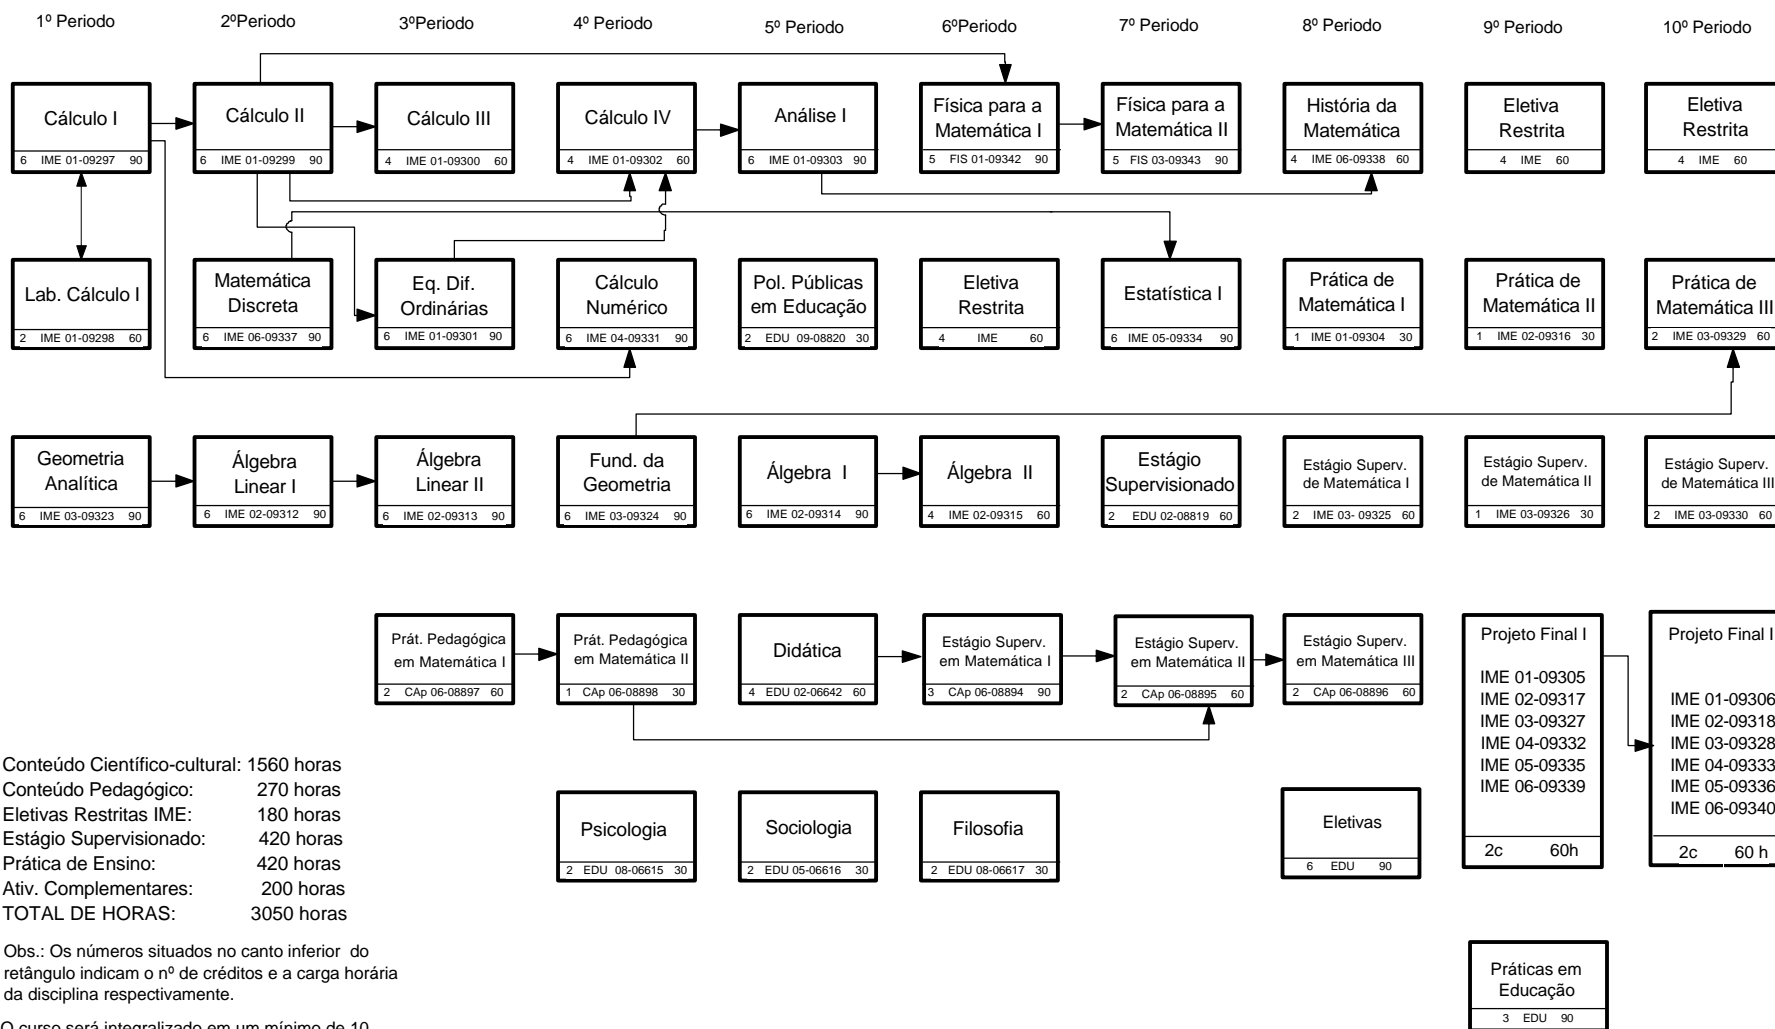

CURSO DE MATEMÁTICA
HABILITAÇÃO: LICENCIATURA - HORÁRIO NOTURNO
UNIDADE RESPONSÁVEL: INSTITUTO DE MATEMÁTICA E ESTATÍSTICA

Conteúdo Científico-cultural: 1560 horas
 Conteúdo Pedagógico: 270 horas
 Eletivas Restritas IME: 180 horas
 Estágio Supervisionado: 420 horas
 Prática de Ensino: 420 horas
 Ativ. Complementares: 200 horas
TOTAL DE HORAS: 3050 horas

Obs.: Os números situados no canto inferior do retângulo indicam o nº de créditos e a carga horária da disciplina respectivamente.

O curso será integralizado em um mínimo de 10 (dez) e um máximo de 16 (dezesesseis) períodos.